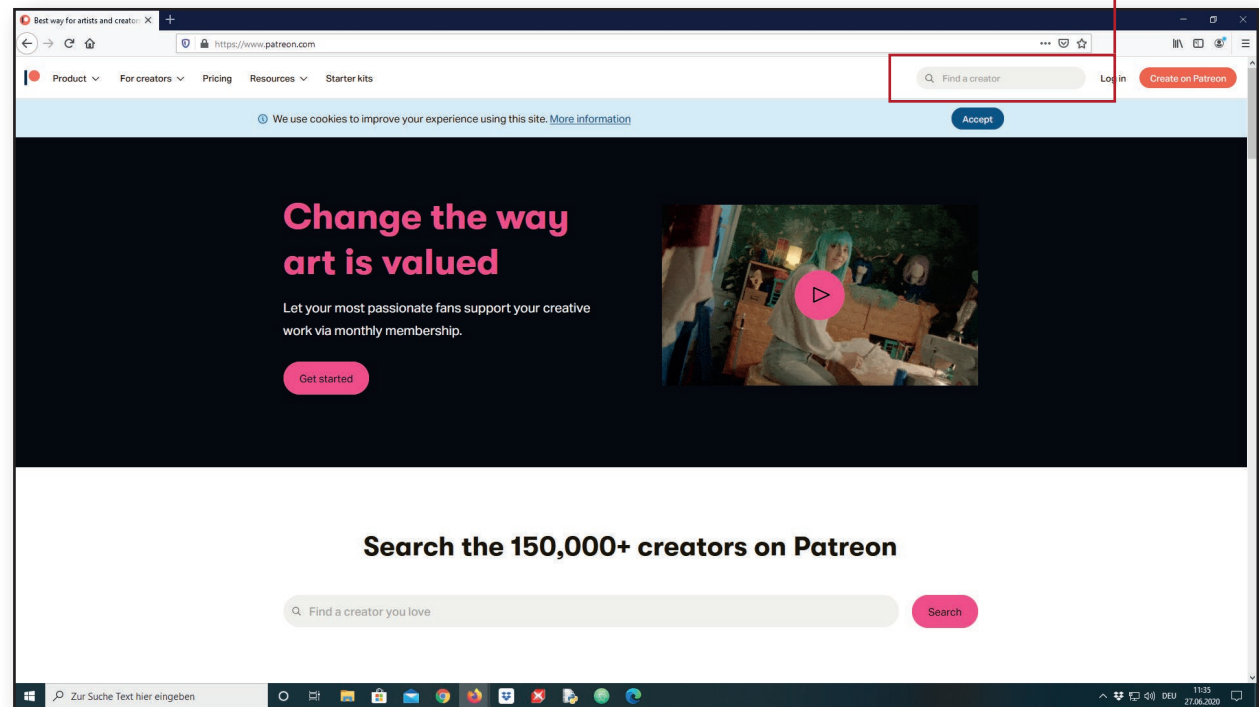

Mäzenin / Mäzen werden...

1/7

In dieses Feld **Ensemble Nobiles** eingeben und mit Enter bestätigen.

Danke, dass Sie sich dafür interessieren, wie Sie Ensemble Nobiles finanziell unterstützen können. Wir erklären auf den folgenden Seiten, wie die Anmeldung bei Patreon.com gelingt, damit Sie uns mit Ihrem monatlichen Beitrag helfen können, weiterhin die Kulturszene aktiv zu gestalten.

SCHRITT 1 Suchen und Finden

Geben Sie in der Suchleiste Ihres Browsers (z.B. Mozilla Firefox, Internet Explorer, Edge, Google Chrome etc.) www.patreon.com und im Suchfeld auf dieser Seite (roter Rahmen) **Ensemble Nobiles** ein und drücken Sie die Enter-Taste.

Durch Klicken auf das kleine runde Auswahlbild oder den Schriftzug wählen Sie unsere Patreon-Seite aus.

ENSEMBLE NOBILES

SCHRITT 2 Die Qual der Wahl

Wir bieten unterschiedliche Preisstufen der Mitgliedschaft an. Die Leistungen, die Sie für die jeweiligen Stufen erhalten können, sehen Sie unter der Schaltfläche **Join**.